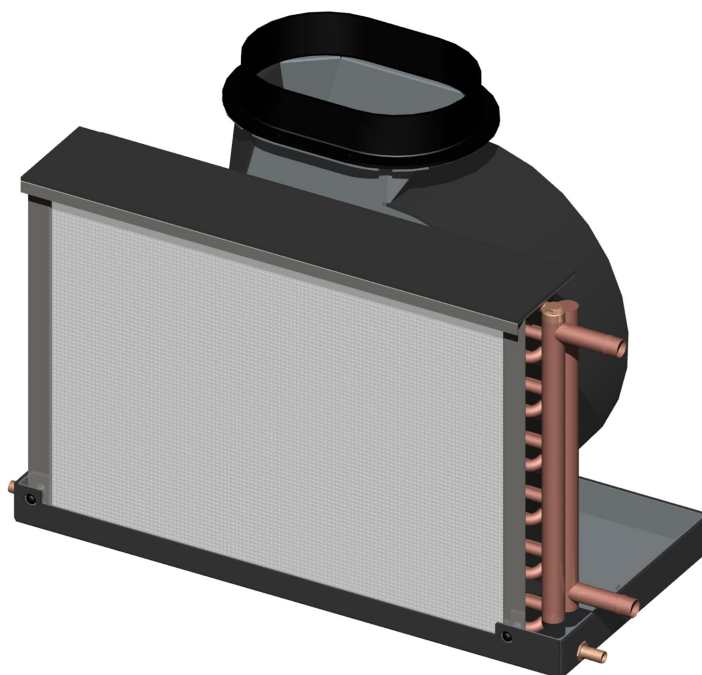

### FC4

De fancoil unit FC4 kan ingezet worden om te koelen of te verwarmen.

De unit kan in de te koelen ruimte eenvoudig uit het zicht geplaatst worden.

Het is mogelijk om meerdere units per ruimte te installeren, om het vermogen te vergroten of beter te verdelen.

Bij de levering van de fancoil unit worden standaard alle onderdelen geleverd, die nodig zijn voor het monteren van de unit.

De fancoil unit is toepasbaar in combinatie met al onze chiller systemen.

Spanning	Koel vermogen	Verwarmend vermogen (80 °C water)	Opgenomen stroom	Luchtslang aansluiting	Vloeistof aansluiting	Max. lucht opbrengst	Afmetingen			Gewicht
							L	B	H	
230v 50/60Hz-ac	4 kW (13.700Btu)	10 kW	0,63A-50Hz 0,88A-60Hz	ø 180 mm	ø 16 mm	850 m³ p/u	510 mm	240 mm	350 mm	12 kg

#### Technische specificaties

- Compact formaat.
- Uitblaasmond fanhuis instelbaar.
- Installatievriendelijk.
- High air flow luchtfilter.
- Geluidsarm.
- Laag stroomverbruik.
- Externe electrokast.