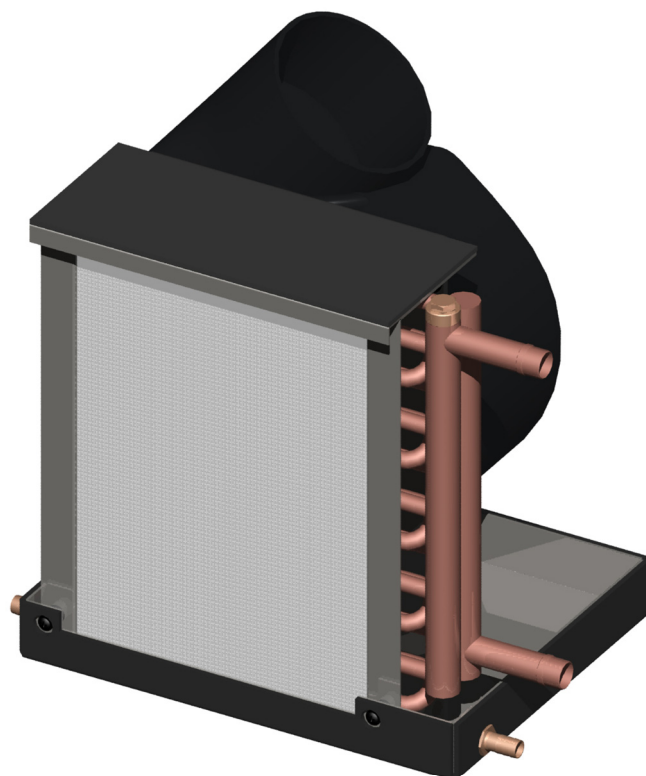

FC1,5

De fancoil unit FC1,5 kan ingezet worden om te koelen of te verwarmen.

De unit kan in de te koelen ruimte eenvoudig uit het zicht geplaatst worden.

Het is mogelijk om meerdere units per ruimte te installeren, om het vermogen te vergroten of beter te verdelen.

Bij de levering van de fancoil unit worden standaard alle onderdelen geleverd, die nodig zijn voor het monteren van de unit.

De fancoil unit is toepasbaar in combinatie met al onze chiller systemen.

Spanning	Koel vermogen	Verwarmend vermogen (80 °C water)	Opgenomen stroom	Lucht slang aansluiting	Vloeistof aansluiting	Max. lucht opbrengst	Afmetingen			Gewicht
							L	B	H	
230v 50/60Hz	1,5 kW (5.100Btu)	4 kW	0,44A-50Hz 0,51A-60Hz	ø 100 mm	ø 16 mm	310 m³ p/u	270 mm	210 mm	300 mm	6 kg

Technische specificaties

- Compact formaat.
- Uitblaasmond fanhuis instelbaar.
- Installatievriendelijk.
- High air flow luchtfilter.
- Geluidsarm.
- Laag stroomverbruik.
- Externe electrokast.

Standaard Leveringsomvang