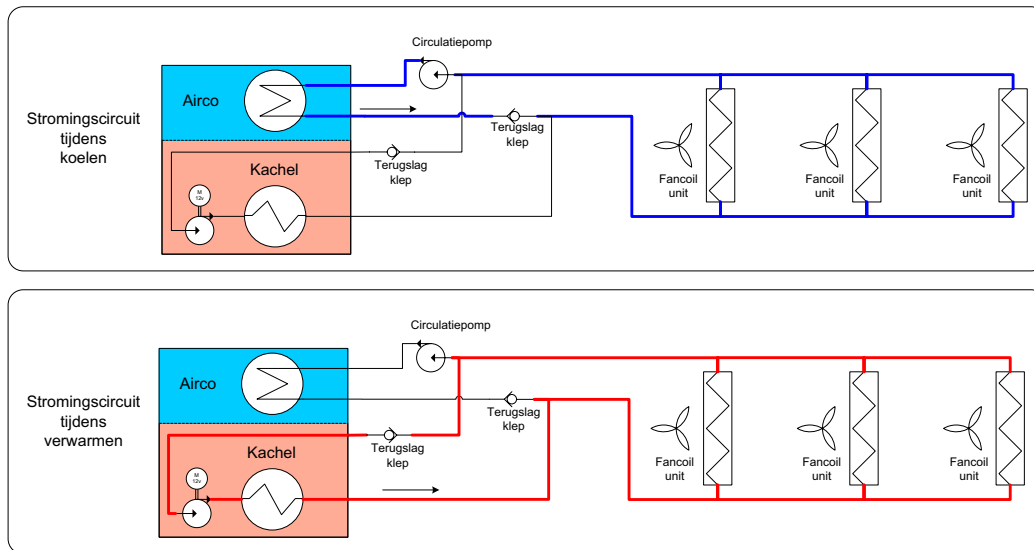

Koelen en verwarmen met FC units

Geldend voor de Clima systemen C5, C10 en C15 of de A5, A10 en A15 in combinatie met een externe kachel.