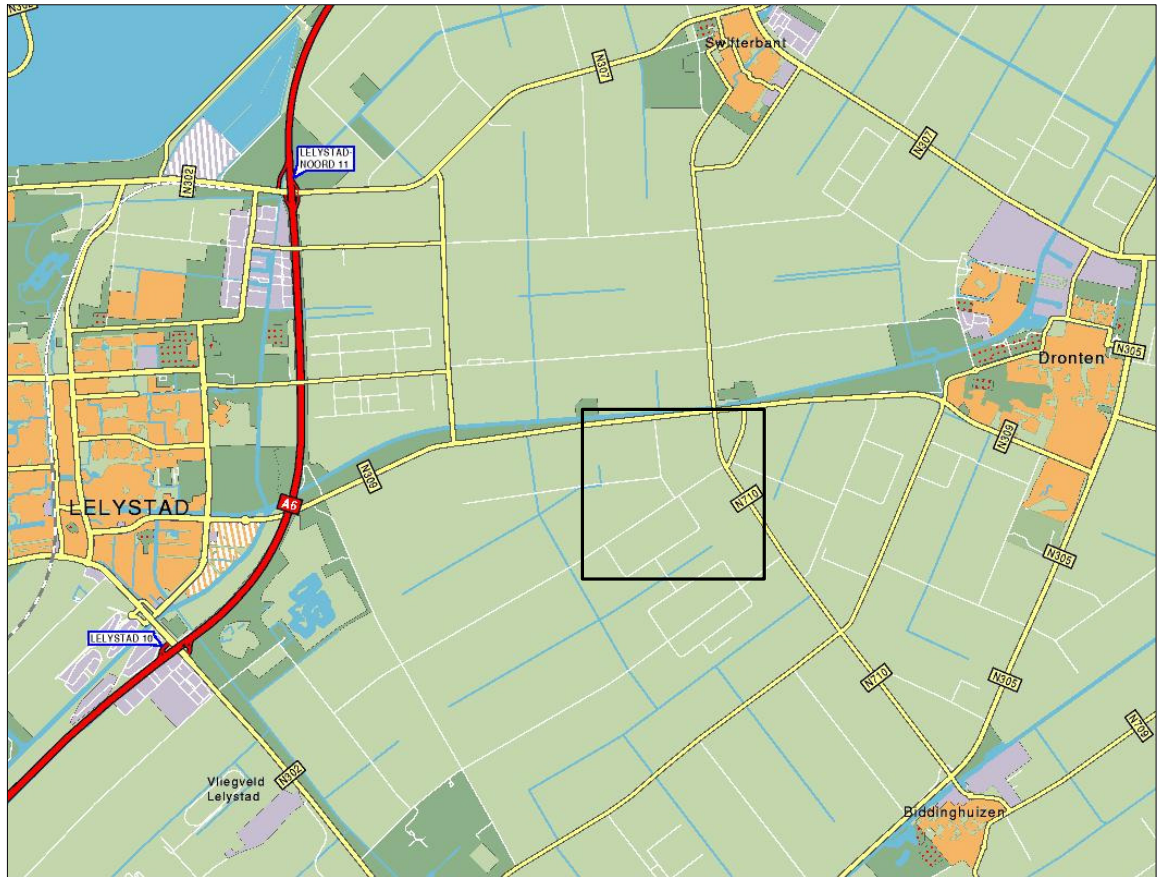

Routebeschrijving

Vanaf Zwolle:

- Neem bij de rotonde de afslag Kampen over de N50.
- Neem de afslag Kampen/Dronten/Lelystad. Bij de verkeerslichten linksaf (N307/Flevoweg).
- Na de brug gaat deze weg over in de N307/Hanzeweg. Vervolg deze weg tot aan Dronten.
- Bij de rotonde driekwart (N305/Biddingringweg).
- Bij de volgende rotonde rechtdoor.
- Hierna de 1e weg rechtsaf (N309/Dronterweg).
- Bij de rotonde rechtdoor.
- Neem de 2e weg linksaf (Lisdoddeweg).
- Bij de kruising oversteken, is vervolg Lisdoddeweg.
- Op deze weg het 3e bedrijf aan de linkerkant.