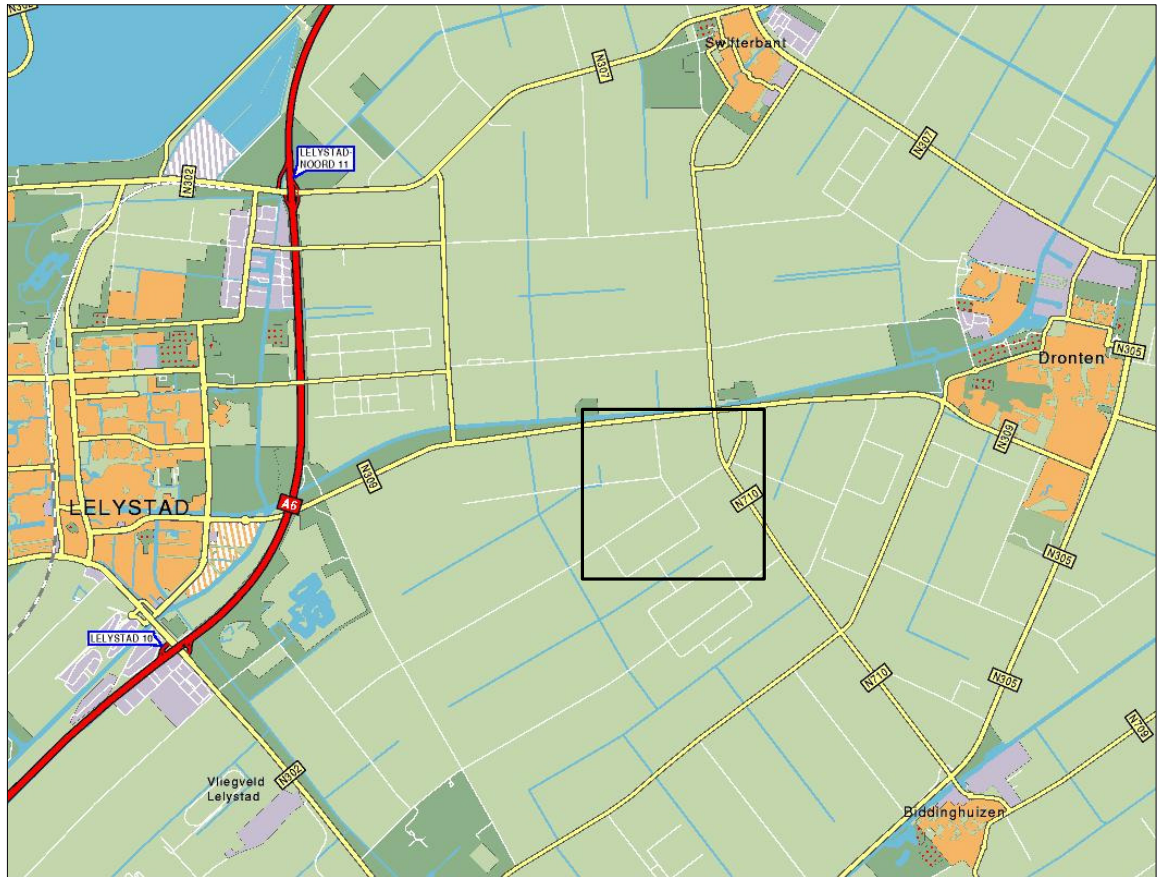

## Routebeschrijving

### Vanaf Utrecht/Amsterdam via A6:

- Vervolg de A6 naar Lelystad.
- Neem de afslag Lelystad (1e afslag na restaurant Hajé). De weg buigt af naar rechts, links van de weg aanhouden.
- Onderaan bij de verkeerslichten linksaf richting Natuurpark (N302/Larserweg).
- 1e verkeerslichten linksaf richting Natuurpark (Meerkoetenweg).
- Aan het einde rechtsaf (Vlotgrasweg).
- 1e weg linksaf (Lisdoddeweg).
- Bij de kruising oversteken, is vervolg Lisdoddeweg.
- De Knooplân voorbij rijden (dit is de 1e weg rechts).
- Na de Knooplân het 1e bedrijf aan de rechterkant.