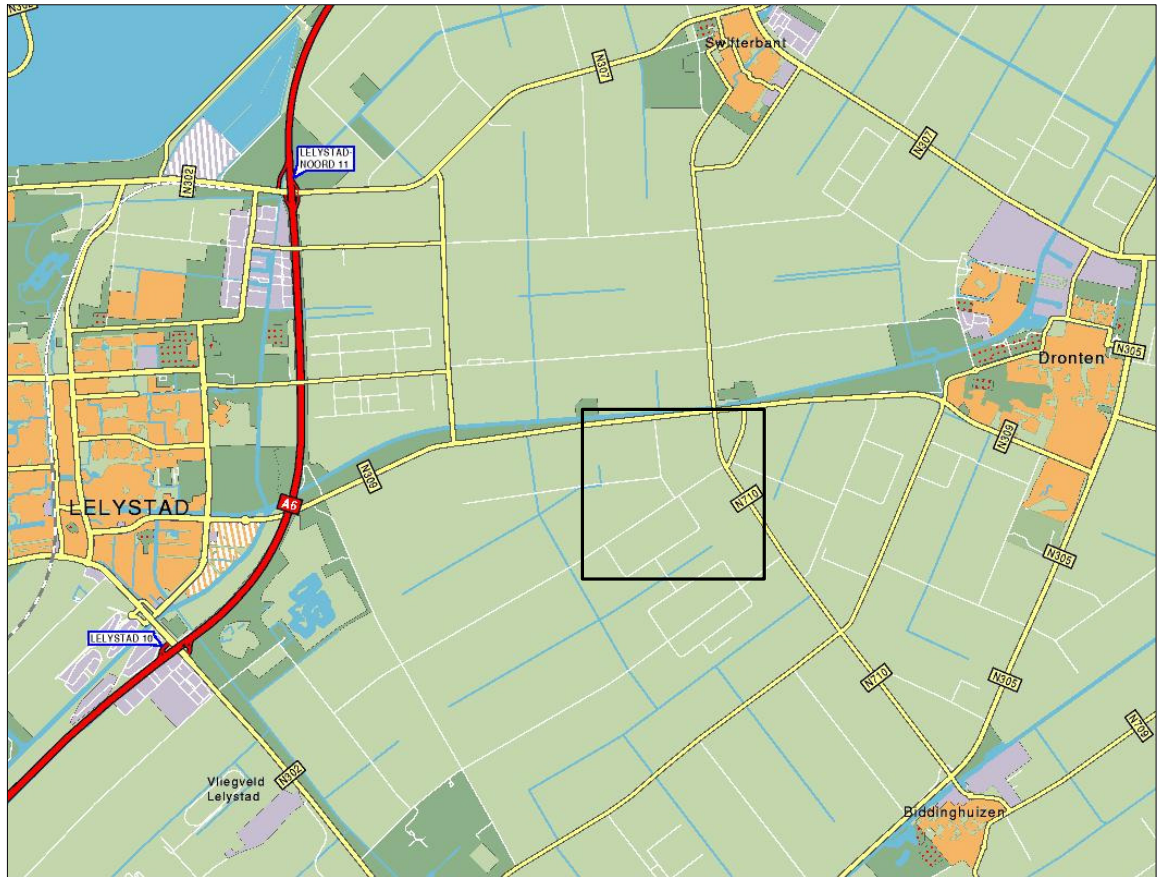

Routebeschrijving

Vanaf Emmeloord:

- Vervolg de A6 van Emmeloord naar Swifterbant.
- Neem afslag 12, Swifterbant (N711/Kamperhoekweg).
- Bij de rotonde rechtdoor.
- Neem na Swifterbant de 1e weg rechts (Biddingweg).
- Aan het einde linksaf.
- Neem na de brug de 1e weg rechts (Lisdoddeweg).
- Op deze weg het 3e bedrijf aan de linkerkant.