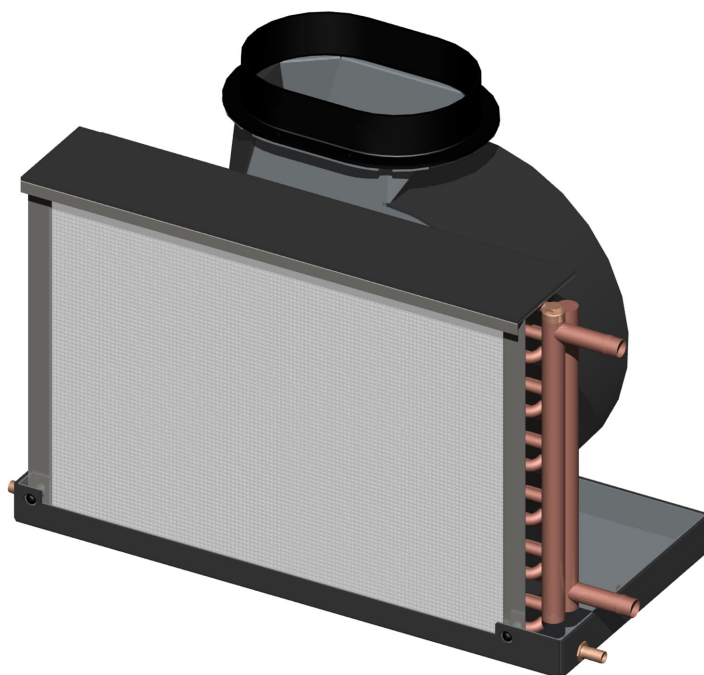

### FC4-24

De fancoil unit FC4-24 kan ingezet worden om te koelen of te verwarmen.

De unit kan in de te koelen ruimte eenvoudig uit het zicht geplaatst worden.

Het is mogelijk om meerdere units per ruimte te installeren, om het vermogen te vergroten of beter te verdelen.

Bij de levering van de fancoil unit worden standaard alle onderdelen geleverd, die nodig zijn voor het monteren van de unit.

De fancoil unit is toepasbaar in combinatie met al onze chiller systemen.

Spanning	Koel vermogen	Verwarmend vermogen (80 °C water)	Opgenomen stroom	Lucht slang aansluiting	Vloeistof aansluiting	Max. lucht opbrengst	Afmetingen			Gewicht
							L	B	H	
24Vdc	4 kW (13.700Btu)	10 kW	4A	ø 180 mm	ø 16 mm	850 m³ p/u	510 mm	240 mm	350 mm	12 kg

#### Technische specificaties

- Compact formaat.
- Uitblaasmond fanhuis instelbaar.
- Installatievriendelijk.
- High air flow luchtfilter.
- Geluidsarm.
- Laag stroomverbruik.
- Externe electrokast.